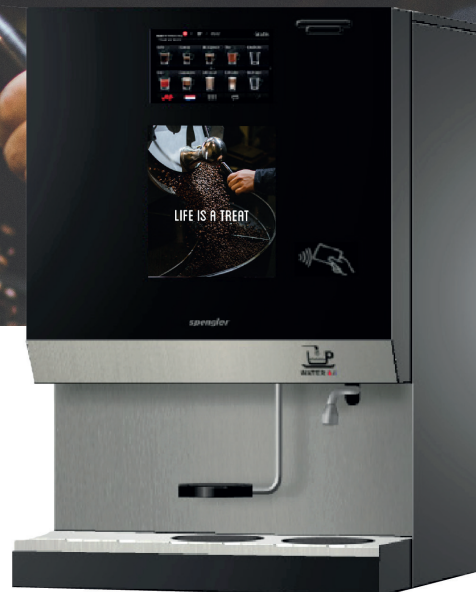

PSL50 FRESH BREW

Met de PSL50 Fresh Brew zet u een heerlijke kop verse koffie die u naar uw persoonlijke wens en smaak kunt aanpassen. De gemalen koffie wordt per keuze gedoseerd in het unieke fresh brew systeem waardoor u verzekerd bent van een constante kwaliteit en smaak. Deze betrouwbare en snelle machine biedt een moment van genieten.

HIGHLIGHTS

- One Coffee Connect OCC) telemetrie oplossing mogelijk
- Perfecte dosering voor optimale smaak
- Eindeloos veel variatie in warme dranken
- Eenvoudig in onderhoud en gebruik

KENMERKEN

- 4 ingrediëntenreservoirs
- Optioneel koud wateruitgifte unit
- Intelligente energiebesparende modus

KOFFIECAPACITEIT: 1900 gr	WATERAANSLUITING VEREIST: ja
VERHOOGDE BONENCONTAINER: n.v.t.	STERKTE AANPASBAAR: ja
AFMETINGEN hxbxd: 583x450x457 mm	STOOM: nee
VEREISTE RUIMTE hxbxd: 751x610x605 mm	ELEKTRICITEIT: 230V, 3100W, 50HZ, 16A
BEKERDISPENSER: nee	TYPE DISPLAY: 7" Easytouch display
GELUIDSNIVEAU: <70dBA	ENERGIELABEL: A++
GEWICHT (LEEG): 45 kg	