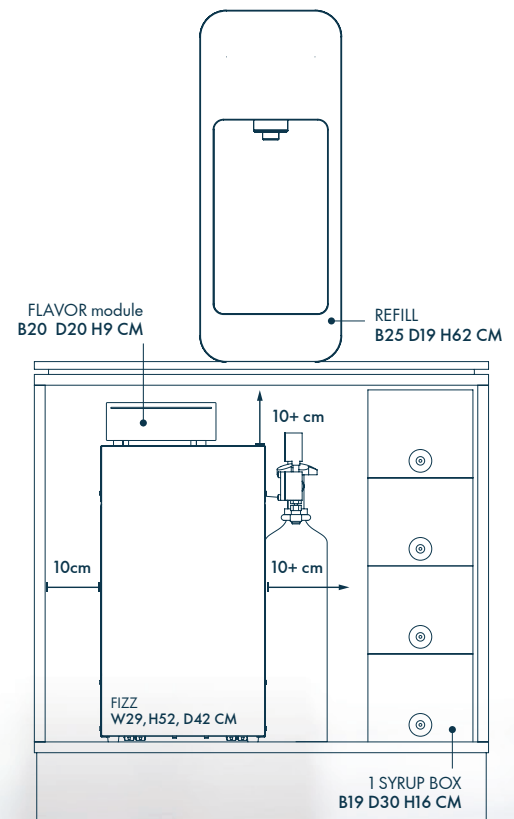

BETAALMODULE

Met de Payter betaalmodule creëert u opbrengsten, zodat het concept zichzelf terugverdient.

VOORBEELDBEREKENING: KLANT EXPLOITATIE

Met 100 consumpties met smaak per maand, kunt u met €0,75 per 500ml, €80 per maand terugverdienen.

30% van 12.000 = 3.600x water met een smaakje per jaar.
3.600x€0,75 = €2.700 per jaar aan opbrengsten die uzelf kunt genereren met de Payter betaal module.